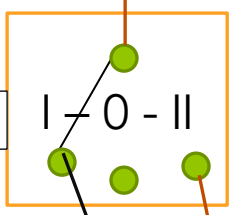

Fase = brun Nul = blå

Omskifter

samledåse

Sensor 1

7 lamper

Sensor 2